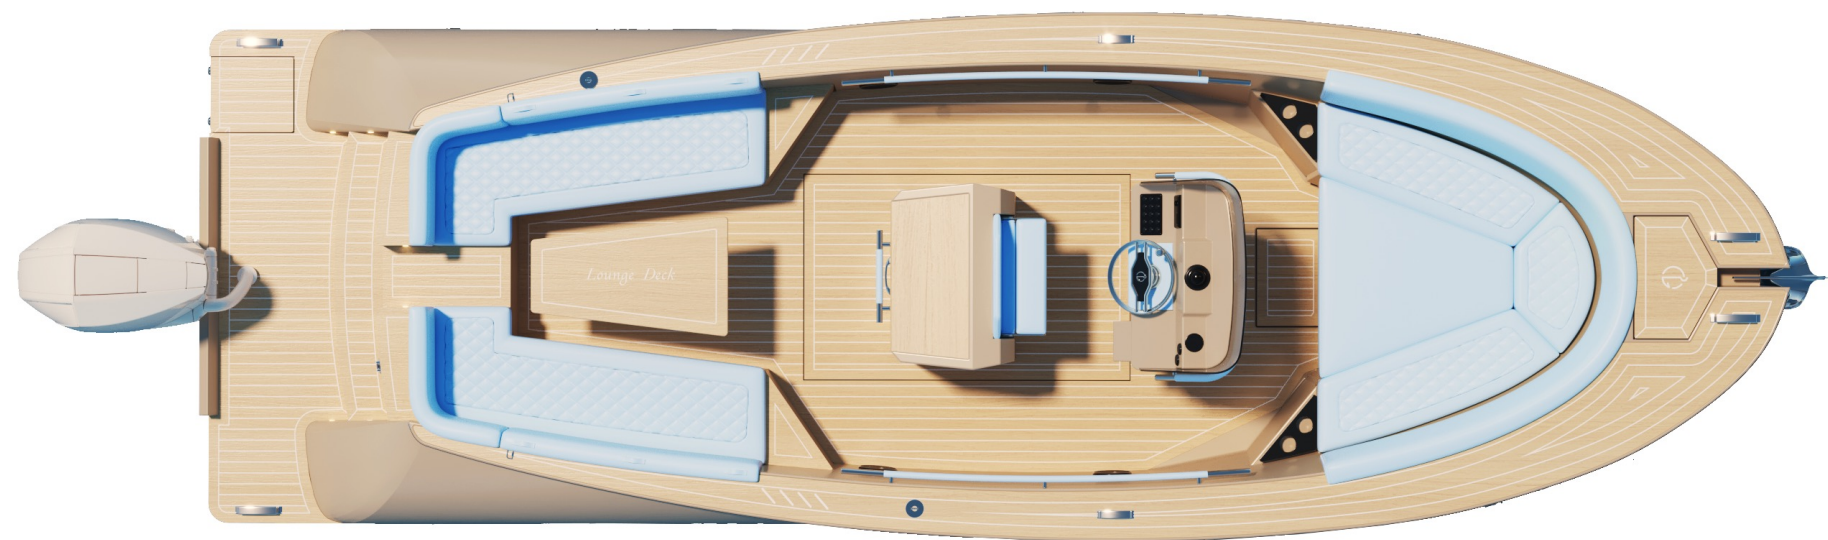

LEVANZO 25

Lounge Deck

Find out more on our website