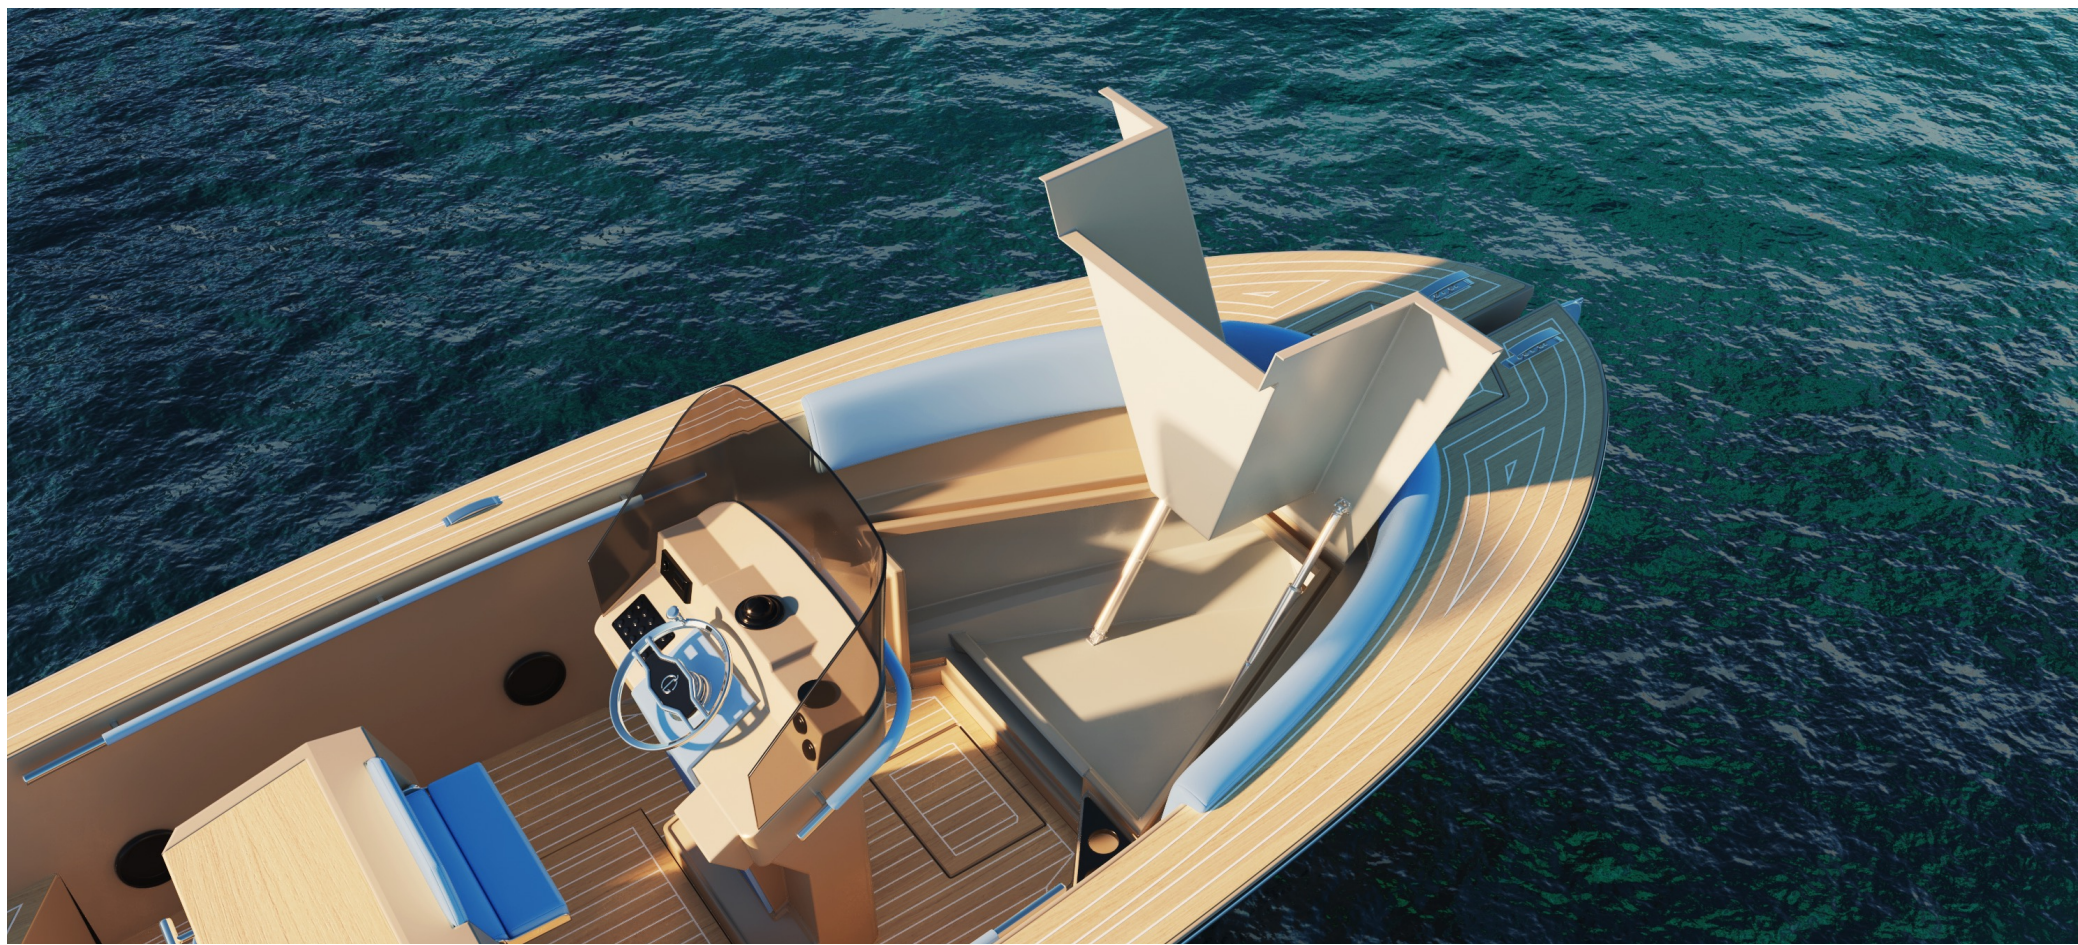

LEVANZO 25

Lounge Deck

Find out more on our website