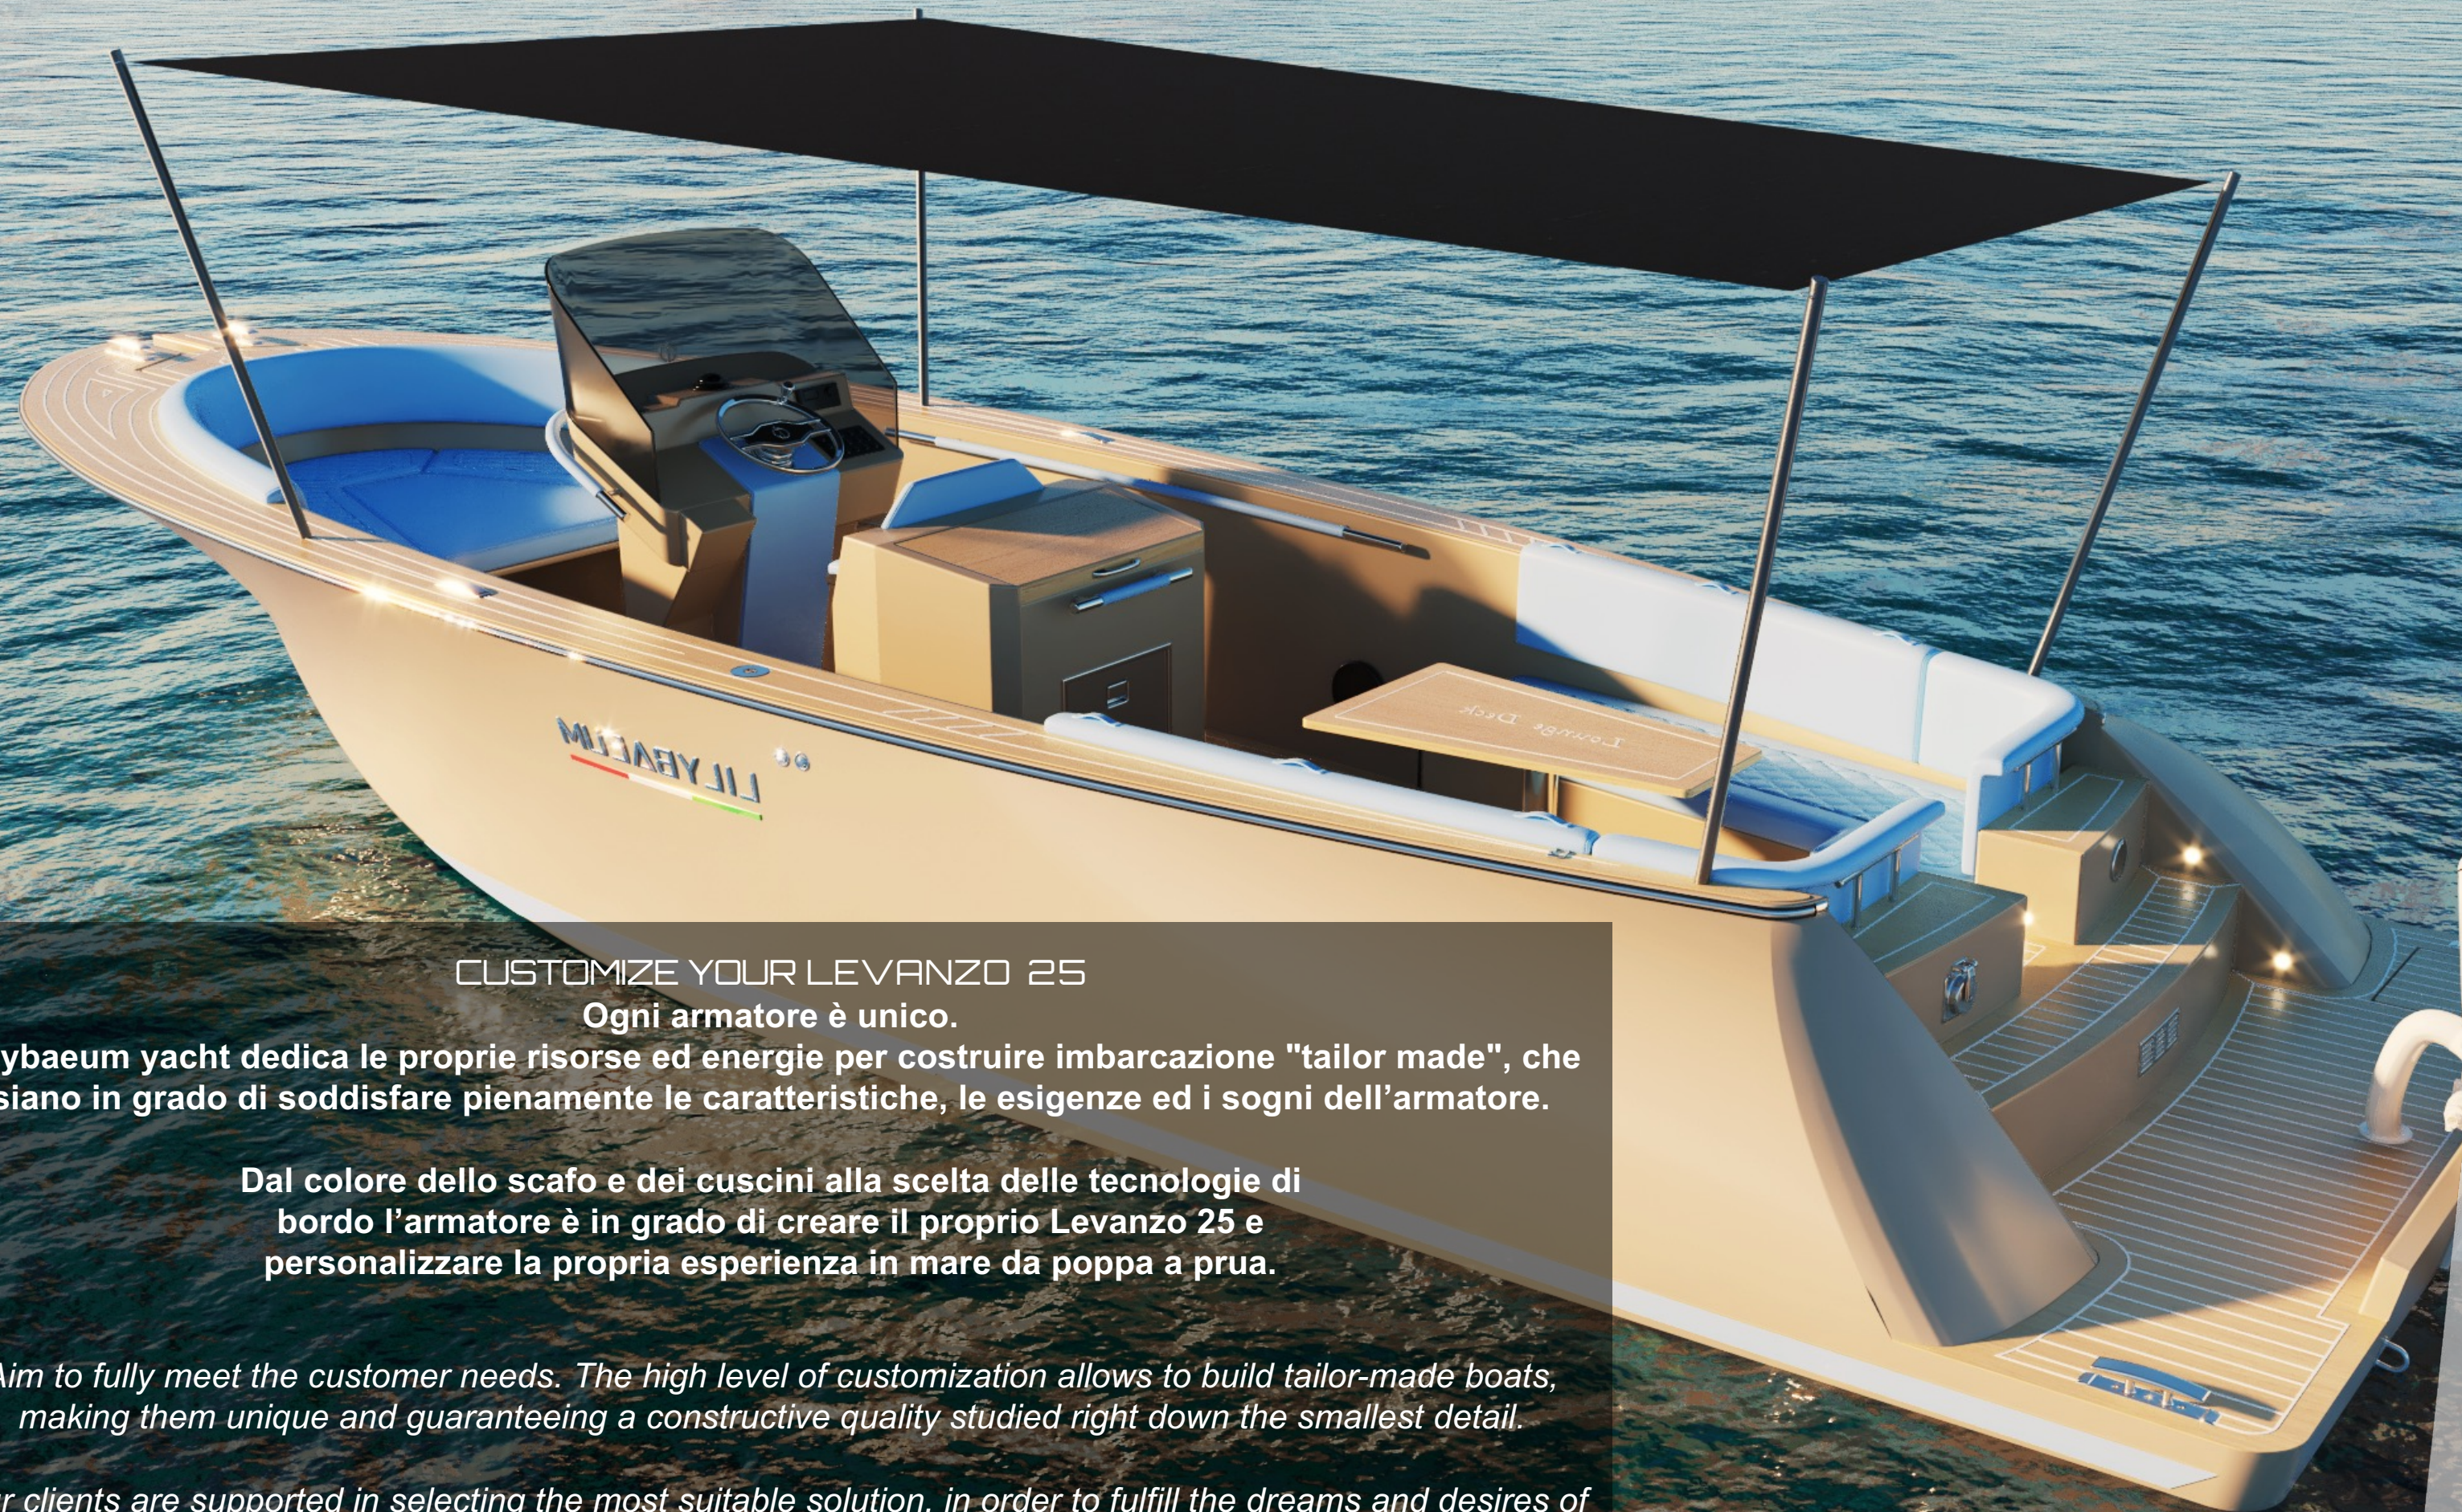

Hull

Deck Covering

Upholstery

CUSTOMIZE YOUR LEVANZO 25
Ogni armatore è unico.

Lilybaeum yacht dedica le proprie risorse ed energie per costruire imbarcazione "tailor made", che siano in grado di soddisfare pienamente le caratteristiche, le esigenze ed i sogni dell'armatore.

Dal colore dello scafo e dei cuscini alla scelta delle tecnologie di bordo l'armatore è in grado di creare il proprio Levanzo 25 e personalizzare la propria esperienza in mare da poppa a prua.

Aim to fully meet the customer needs. The high level of customization allows to build tailor-made boats, making them unique and guaranteeing a constructive quality studied right down the smallest detail.

Our clients are supported in selecting the most suitable solution, in order to fulfill the dreams and desires of each owner.